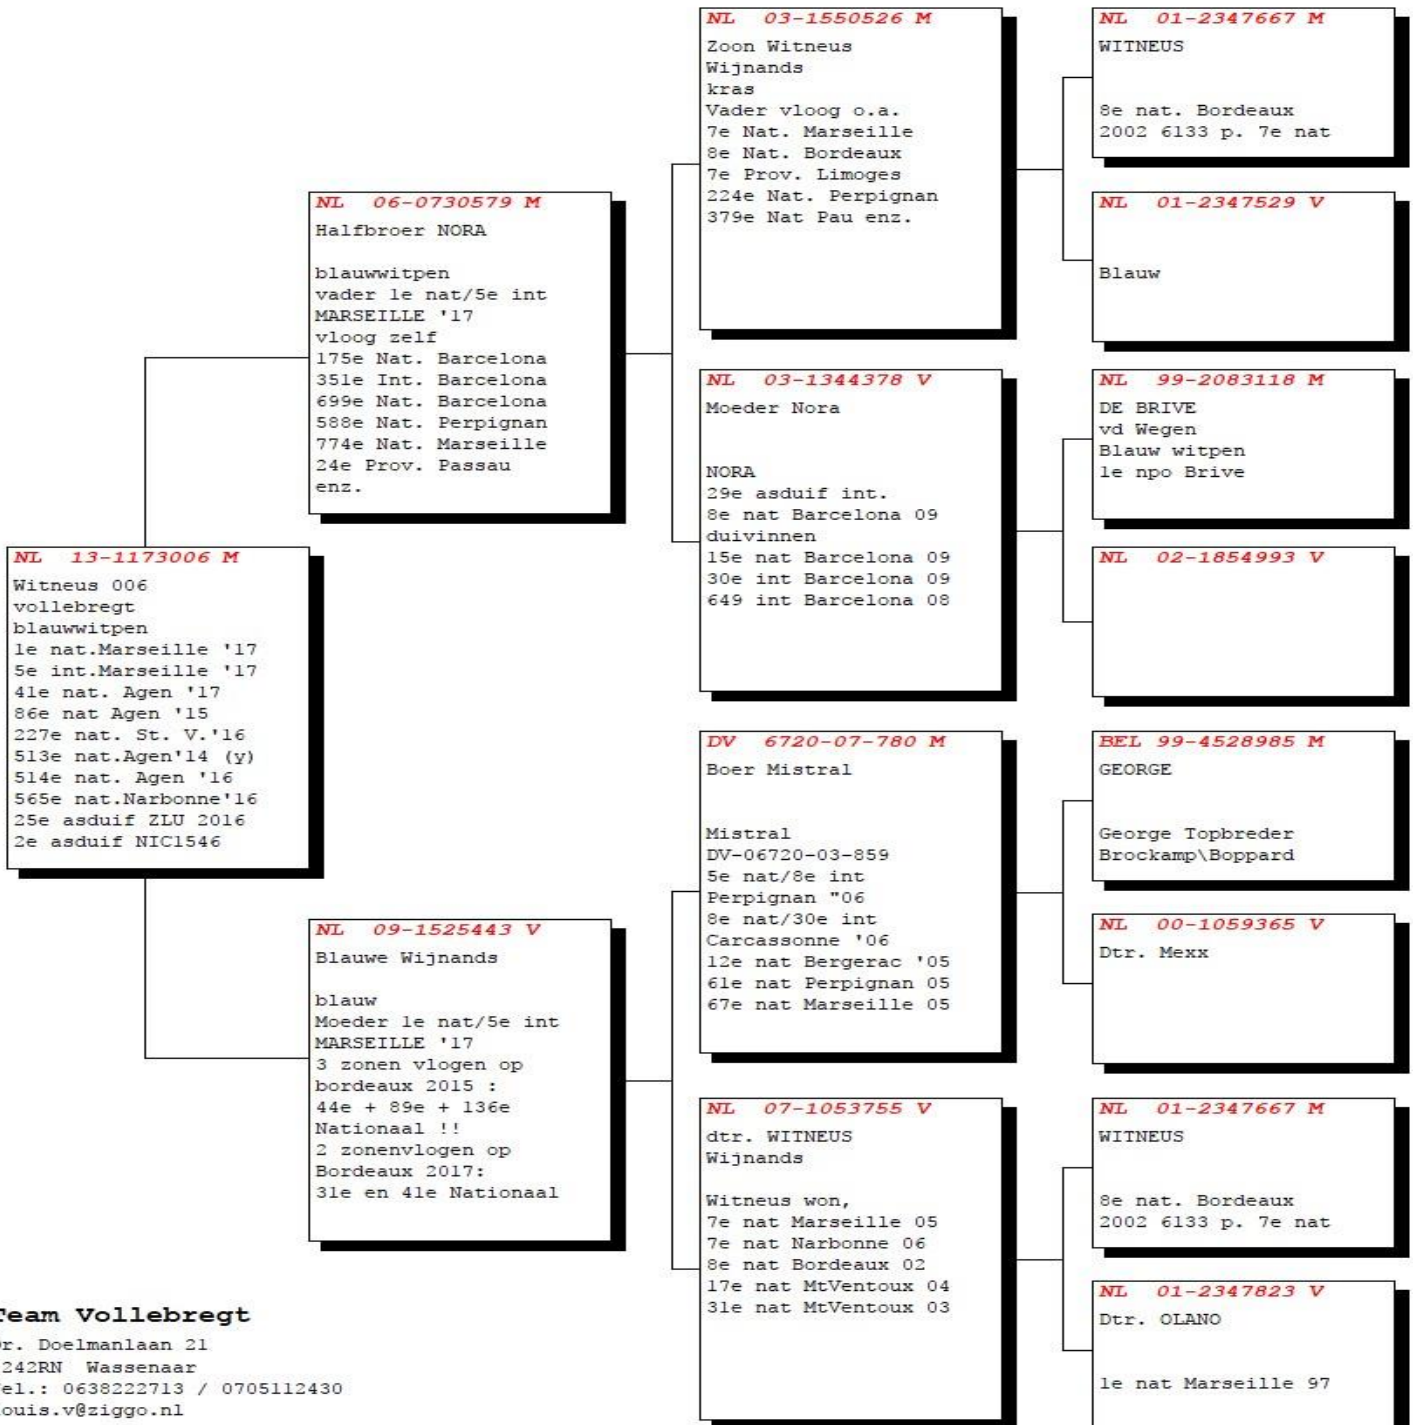

1e Nationaal ZLU Marseille 2017

WITNEUS 006

NL13-1173006
2.525 duiven
Team Vollebregt
Wassenaar

Pédigree Pigeon: NL 13-1173006 M

Team Vollebregt

Dr. Doelmanlaan 21
 2242RN Wassenaar
 Tel.: 0638222713 / 0705112430
 louis.v@ziggo.nl

Compuclub © Team Vollebregt

Team Vollebregt vinder 1. national i Holland og 5. internationalt på flyvningen fra Marsielle den 21. juli 2017

Duen Holl-13-1173006 "Witneus 006" blev hjemkonstateret kl. 20:21:41 i Wassenaar med en afstand af 1.011 km og med gennemsnithastighed på 1238,81 m.pr.min.